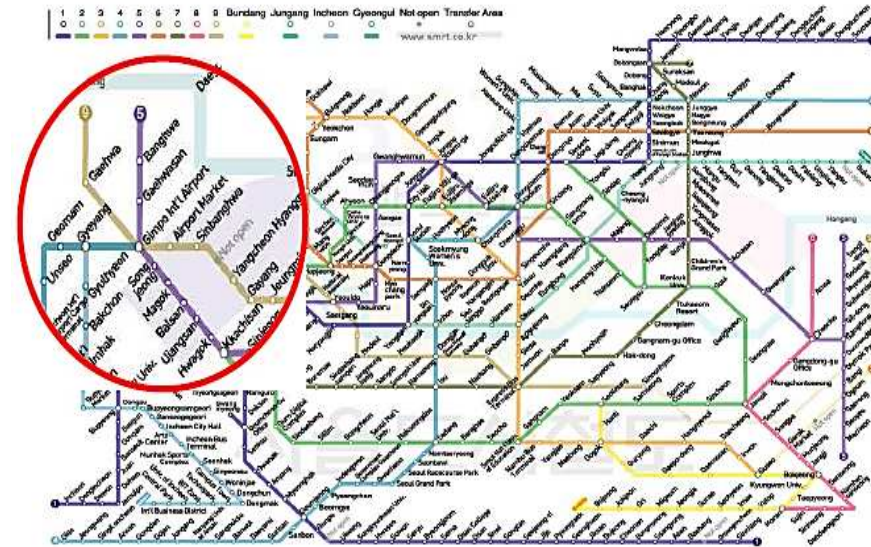

우리들병원 Больница “Уридыль”

На такси

ПОКАЖИТЕ АДРЕС ВОДИТЕЛЮ.

Адрес: **강서구 과해동 676 우리들병원** (긴급
연락처: 02-2660-7688)

Seoul Gangseo-gu Gwahae-dong
676

김포공항 국내선과 국제선 사이에 있습니다.

Координатор (Наталья) 82-2-10-2896-6516 (из России)
010-2896-6516 (из Кореи)
Координатор (Елена) 82-2-10-6693-8050 (из России)
010-6693-8050 (из Кореи)

На метро

Станция метро “Аэропорт Гимпо(김포공항역/Station Gimpo Airport)” : 5-ая линия (фиолетовая) или 9-ая линия (коричневая)

-> по указателям в сторону “И-март”

-> Слева через стоянку увидите больницу Уридыль